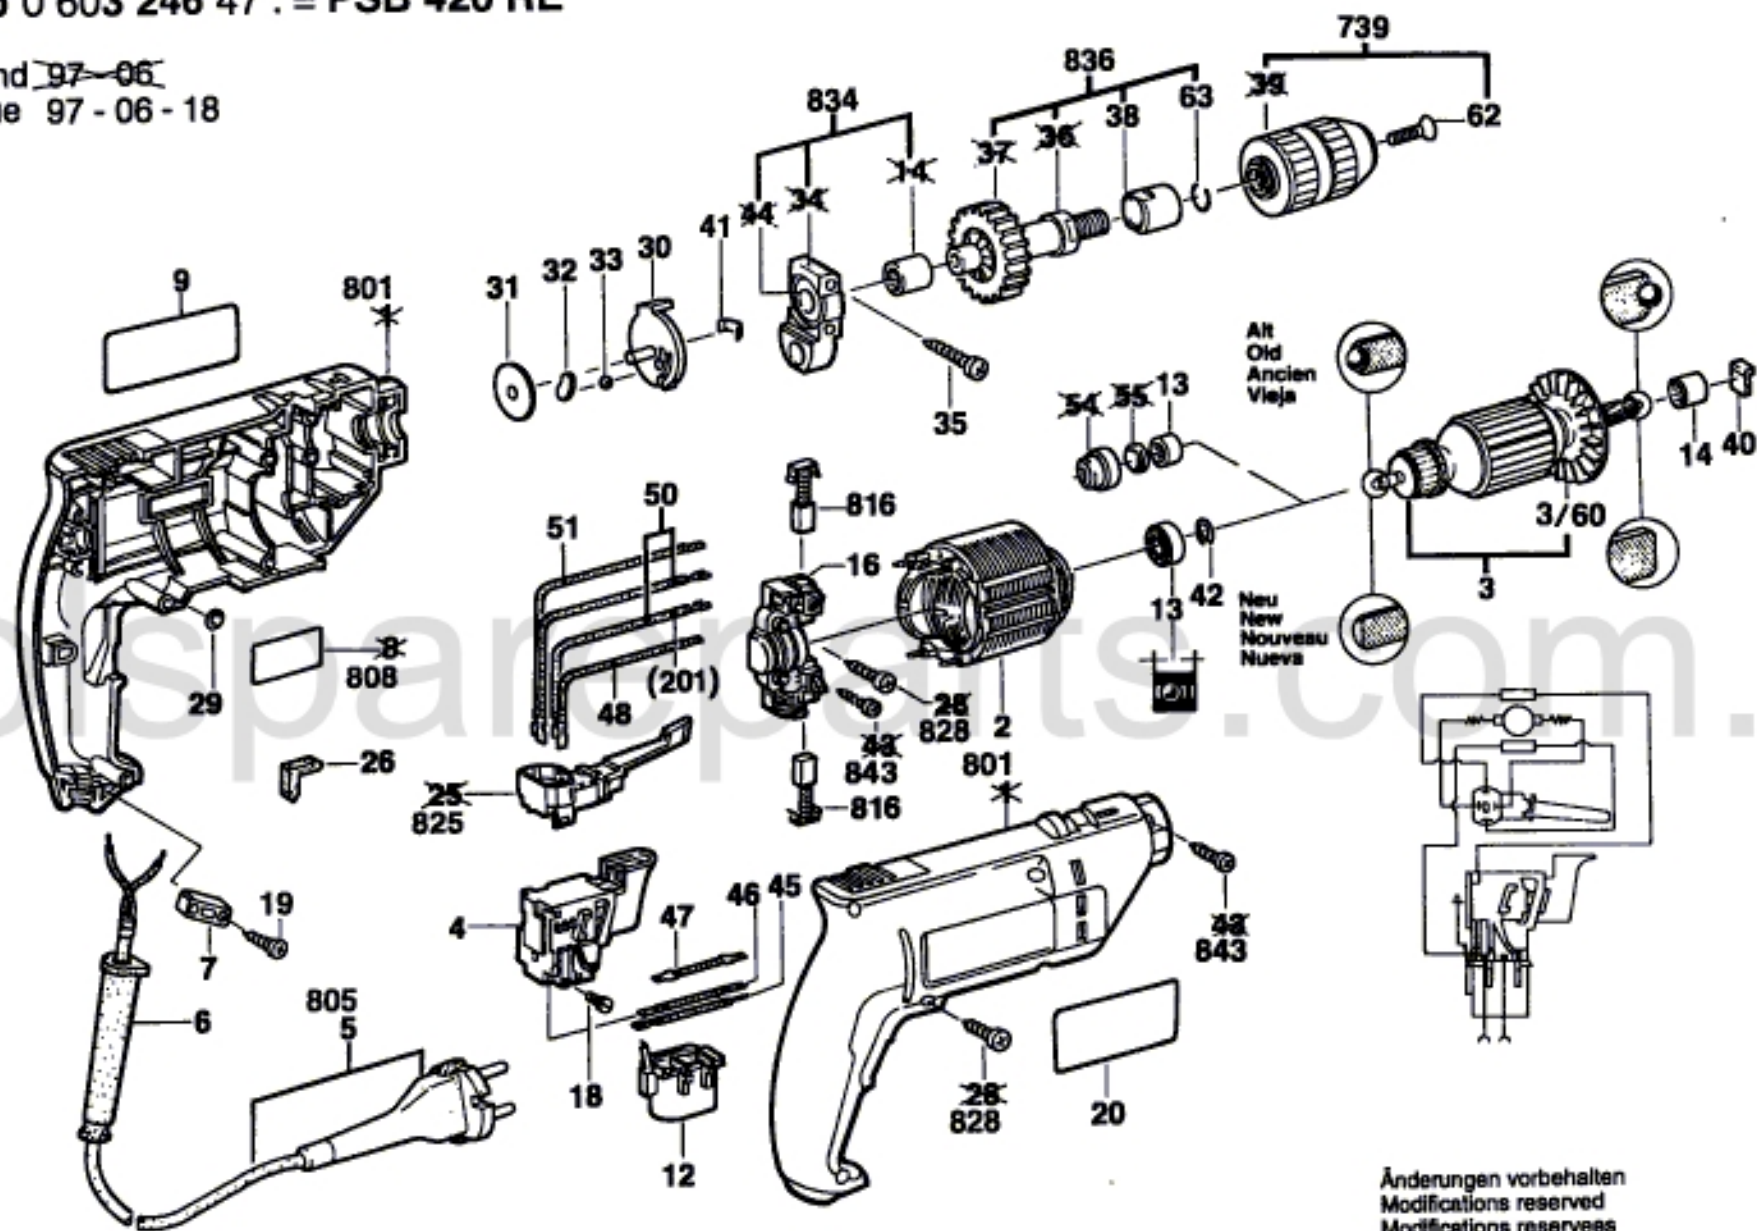

Typ O 603 246 47 . = PSB 420 RE

Stand ~~97-06~~

Issue 97-06-18

Änderungen vorbehalten
 Modifications reserved
 Modificaciones reservées
 Salvo modificaciones
 Robert Bosch GmbH
 Geschäftsbereich Elektrowerkzeuge
 70745 Leinfelden-Echterdingen